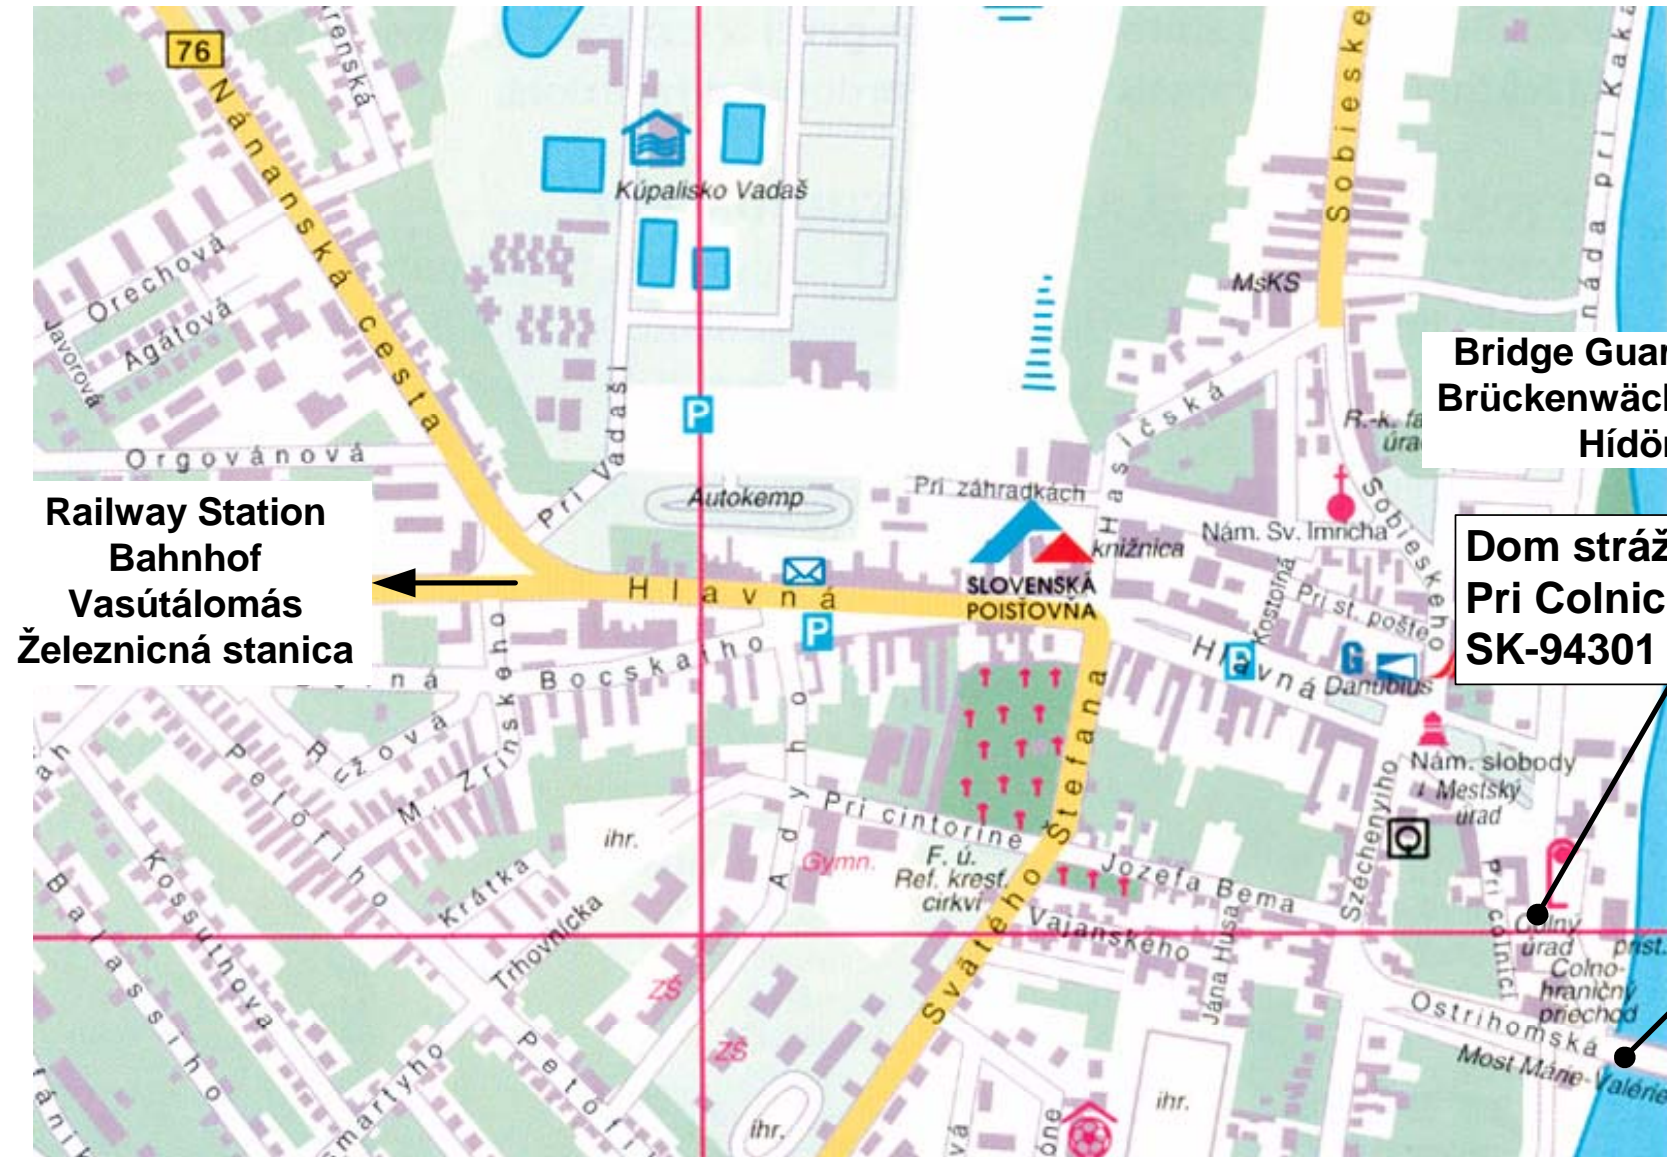

Bridge Guard Residence
Brückenwächter-Residenz
Hídőr háza

Dom strážcu mosta
Pri Colnici 2
SK-94301 Štúrovo

Bridge
Brücke
Híd
Most

Railway Station
Bahnhof
Vasútalomás
Železničná stanica